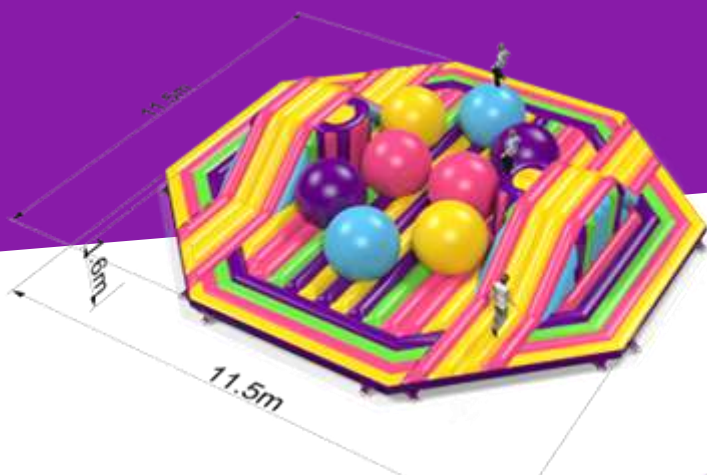

WIPE OUT JELLY

NOWOŚĆ

Urządzenie rekreacyjne o średnicy 11 m z ośmioma kolorowymi kulami. Posiada wejścia z każdej strony i dodatkowe zabezpieczenie wydłużonym materacem. Idealny na imprezy plenerowe, o dużej przepustowości.