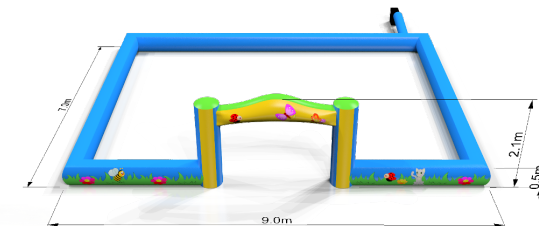

POBIERZ KATALOG

MALI GIGANCI

Unikalne i wyjątkowe urządzenia dla najmłodszych w pięknej kolorystyce.

ZABAWA | ZESTAWY TEMATYCZNE | UNIKALNE WZORY

Zestaw Potwory i Spółka

Tor 20,7 m x 12,4 m x 8 m

Młot 4,9 m x 4,7 m x 2,4 m

Zamek 6 m x 4,9 m x 3,2 m

Plac Zabaw Gnomy 12,3 m x 8,5 m x 4,3 m

Zjeżdżalnia 8 m x 8,4 m x 6,3 m

Suchy Basen 6,6 m x 8,5 m x 5,2 m

Strefa Malucha 9 m x 8,4 m x 2,2 m

Namiot Lew 10 m x 12,7 m x 6,7 m

Zjeżdżalnia Smoczyca 13,5 m x 8,1 m x 7,8 m

Zamek Studnia 8,1 m x 7 m x 6,7 m

Zestaw Panda

Active Center 6,5 m x 3,2 m x 2,3 m

Tor Przeszkód 8,2 m x 7,5 m x 3,5 m

Zjeżdżalnia 5,8 m x 3,7 m x 3,2 m

Suchy Basen Bębnek 7,5 m x 4,6 m x 4,5 m

Active Center Pszczołka 7,8 m x 6,3 m x 7,5 m

Strefa Malucha 9 m x 7 m x 2,6 m

Postać 3,5 m x 2,9 m x 3,9 m

Namiot 12,8 m x 10,4 m x 6,7 m

Strefa Malucha - Zagroda Małej Pandy 9 m x 9 m x 2,6 m

Zjeżdżalnia Klakier 8,2 m x 7 m x 6,1 m

Tunel Księga Dżungli 9,1 m x 7,3 m x 4,2 m