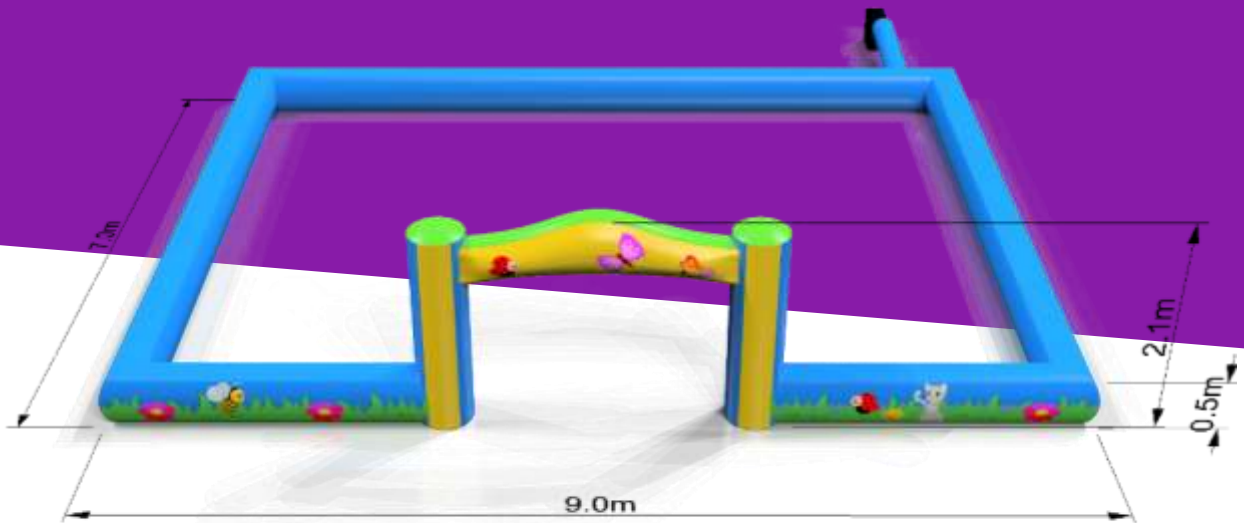

wymiary:
12,8m x 10,4m x 6,7m

MEGA SNOOKER

Po raz pierwszy w Polsce dmuchany mega snooker w którym używasz nóg zamiast rąk.
Super atrakcja na różnego rodzaju eventy . Specjalny materiał chroni stopy naszych gości.
Udział może brać dowolna ilość graczy.
Dmuchane bandy zapewniają zaskakujące zwroty akcji.

STREFA MALUCHA

Strefa malucha: Wspaniały pomysł dla naszych najmłodszych pociech w wieku od 1-6 lat. Strefa stworzona do bezpiecznej zabawy, w której znajdują się elementy pomagające rozwojowi dziecka. Możemy wymienić tutaj: kolorowe zwierzęta z gąbki, na których można poskakać (Hipopotam, kot, krokodyl, lew, ryba, słoń, wiewiórka, zebra itd..). Mega klocki pozwalające ułożyć różne konstrukcje. Kolorowe puffy z którymi możemy się pobawić w chowanego. Samochodziki do nauki jazdy. Mega kręgielnia do nauki rzutu piłeczką. itd. Całość otoczona jest specjalnym kolorowym dmuchanym (bezpiecznym) ogrodzeniem z jedną bramą wejściową.