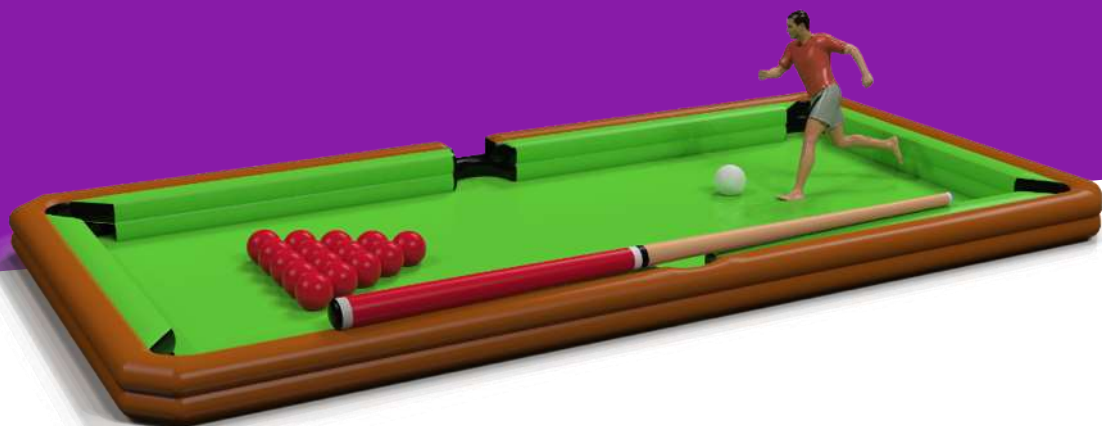

ZAGRODA MAŁEJ PANDY

Jedyna w swoim rodzaju Zagroda Małej Pandy!
Zapraszamy do świata uśmiechniętej Pandy.
Zagroda przeznaczona jest dla najmłodszych dzieci
i wypełniona różnego rodzaju zabawkami

wymiary:
9m x 9m x 2,6m

PANDA

Jedyna taka w Polsce dmuchana postać Pandy Wielkiej. Doskonała atrakcja jako tło do robienia zdjęć rodzinnych. Ozdoba każdego eventu wzbudzająca pozytywne emocje.

NAMIOT PANDA

Wielofunkcyjny gigantyczny namiot Panda, będący centrum dobrej zabawy. Na powierzchni prawie 120 metrów kwadratowych można stworzyć dowolną strefę animacyjną.

wymiary:
12,8m x 10,4m x 6,7m

MEGA SNOOKER

Po raz pierwszy w Polsce dmuchany mega snooker w którym używasz nóg zamiast rąk.
Super atrakcja na różnego rodzaju eventy . Specjalny materiał chroni stopy naszych gości.
Udział może brać dowolna ilość graczy.
Dmuchane bandy zapewniają zaskakujące zwroty akcji.

STREFA MALUCHA

Strefa malucha: Wspaniały pomysł dla naszych najmłodszych pociech w wieku od 1-6 lat. Strefa stworzona do bezpiecznej zabawy, w której znajdują się elementy pomagające rozwojowi dziecka. Możemy wymienić tutaj: kolorowe zwierzęta z gąbki, na których można poskakać (Hipopotam, kot, krokodyl, lew, ryba, słoń, wiewiórka, zebra itd..). Mega klocki pozwalające ułożyć różne konstrukcje. Kolorowe puffy z którymi możemy się pobawić w chowanego. Samochodziki do nauki jazdy. Mega kręgielnia do nauki rzutu piłeczką. itd. Całość otoczona jest specjalnym kolorowym dmuchanym (bezpiecznym) ogrodzeniem z jedną bramą wejściową.